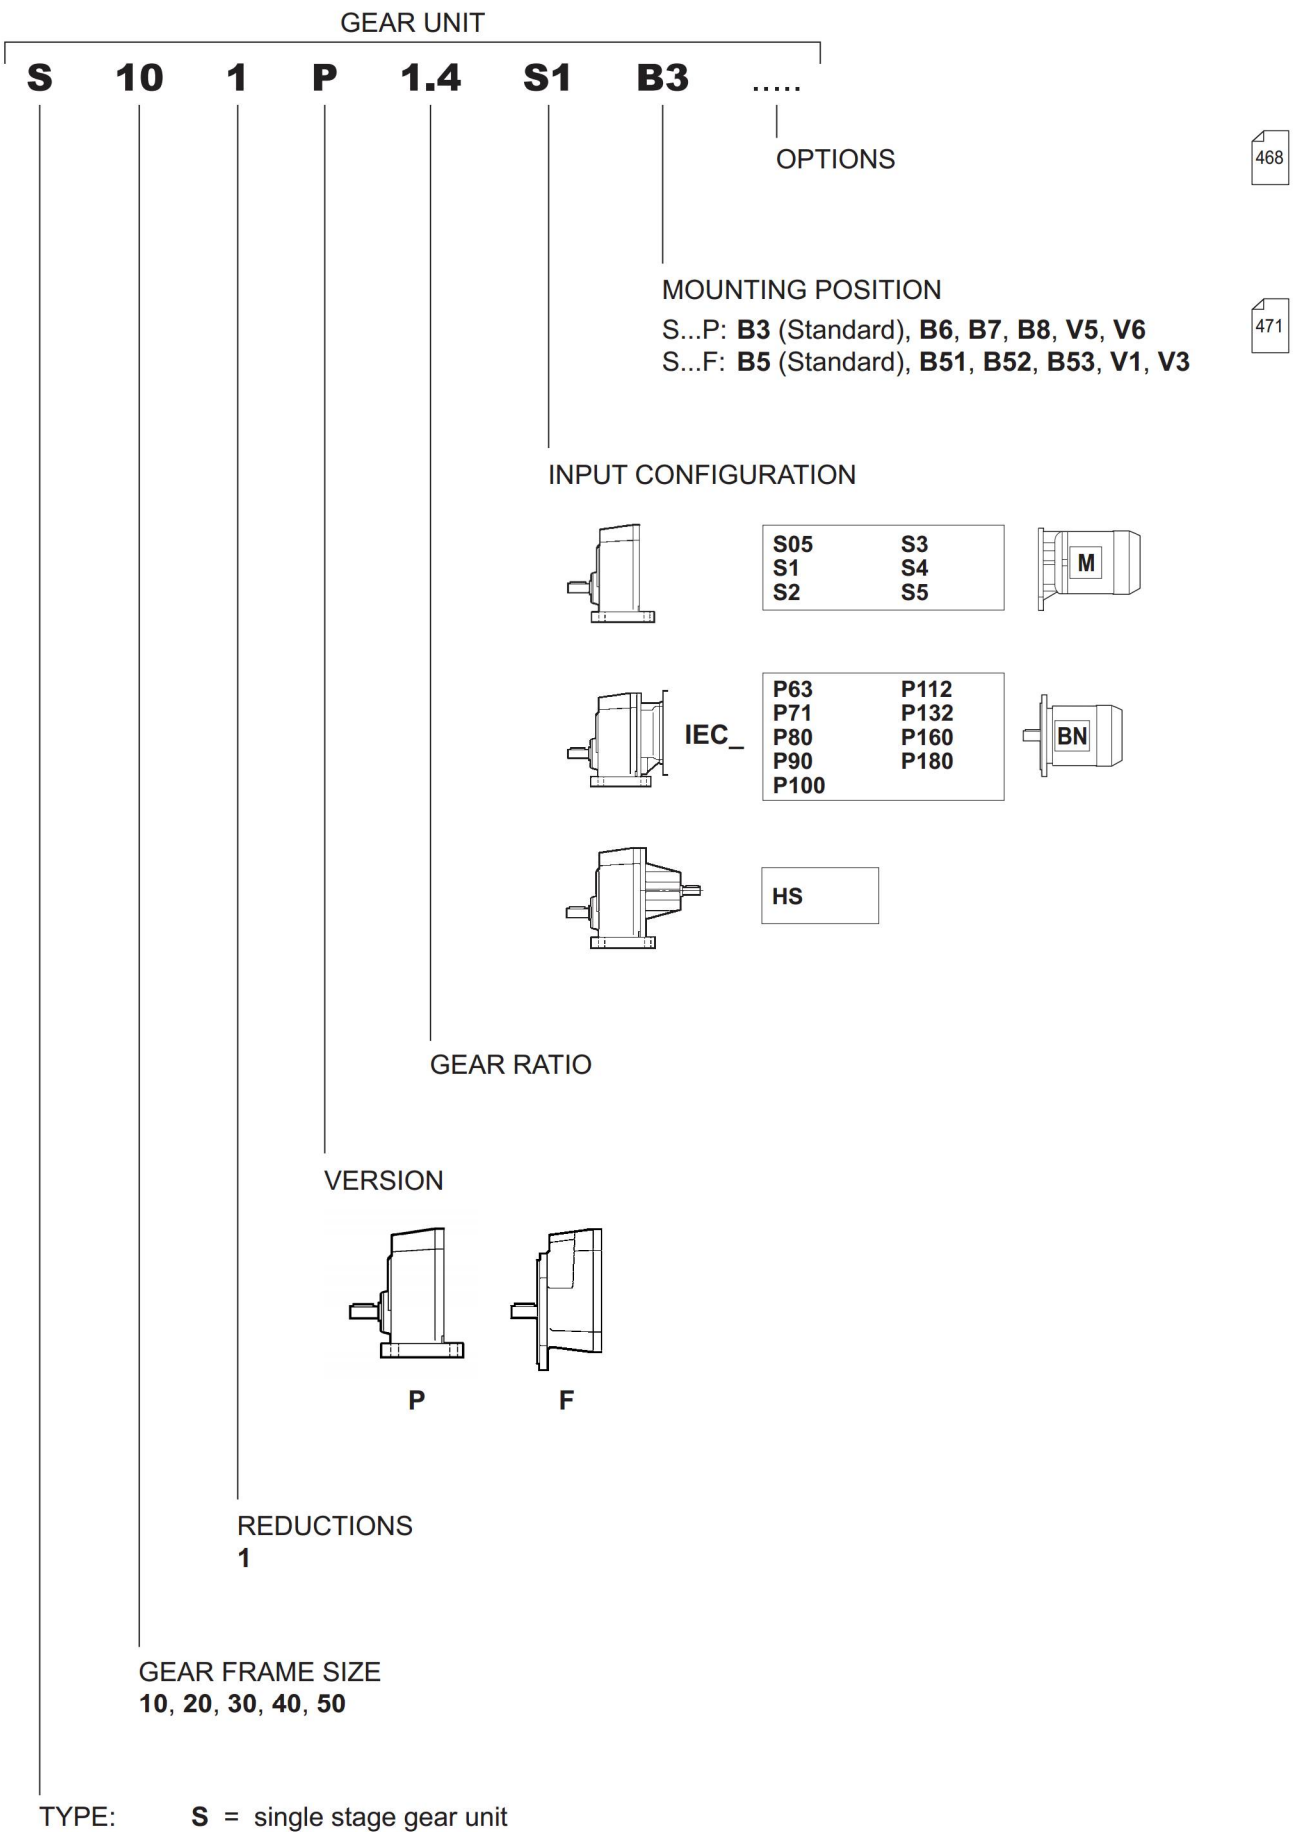

72 DESIGNATION

MOTOR

BRAKE

M 1LA 4 230/400-50 IP54 CLF W FD 7.5 R SB 220 SA

MOTOR TYPE
M = compact 3-phase
BN = IEC 3-phase