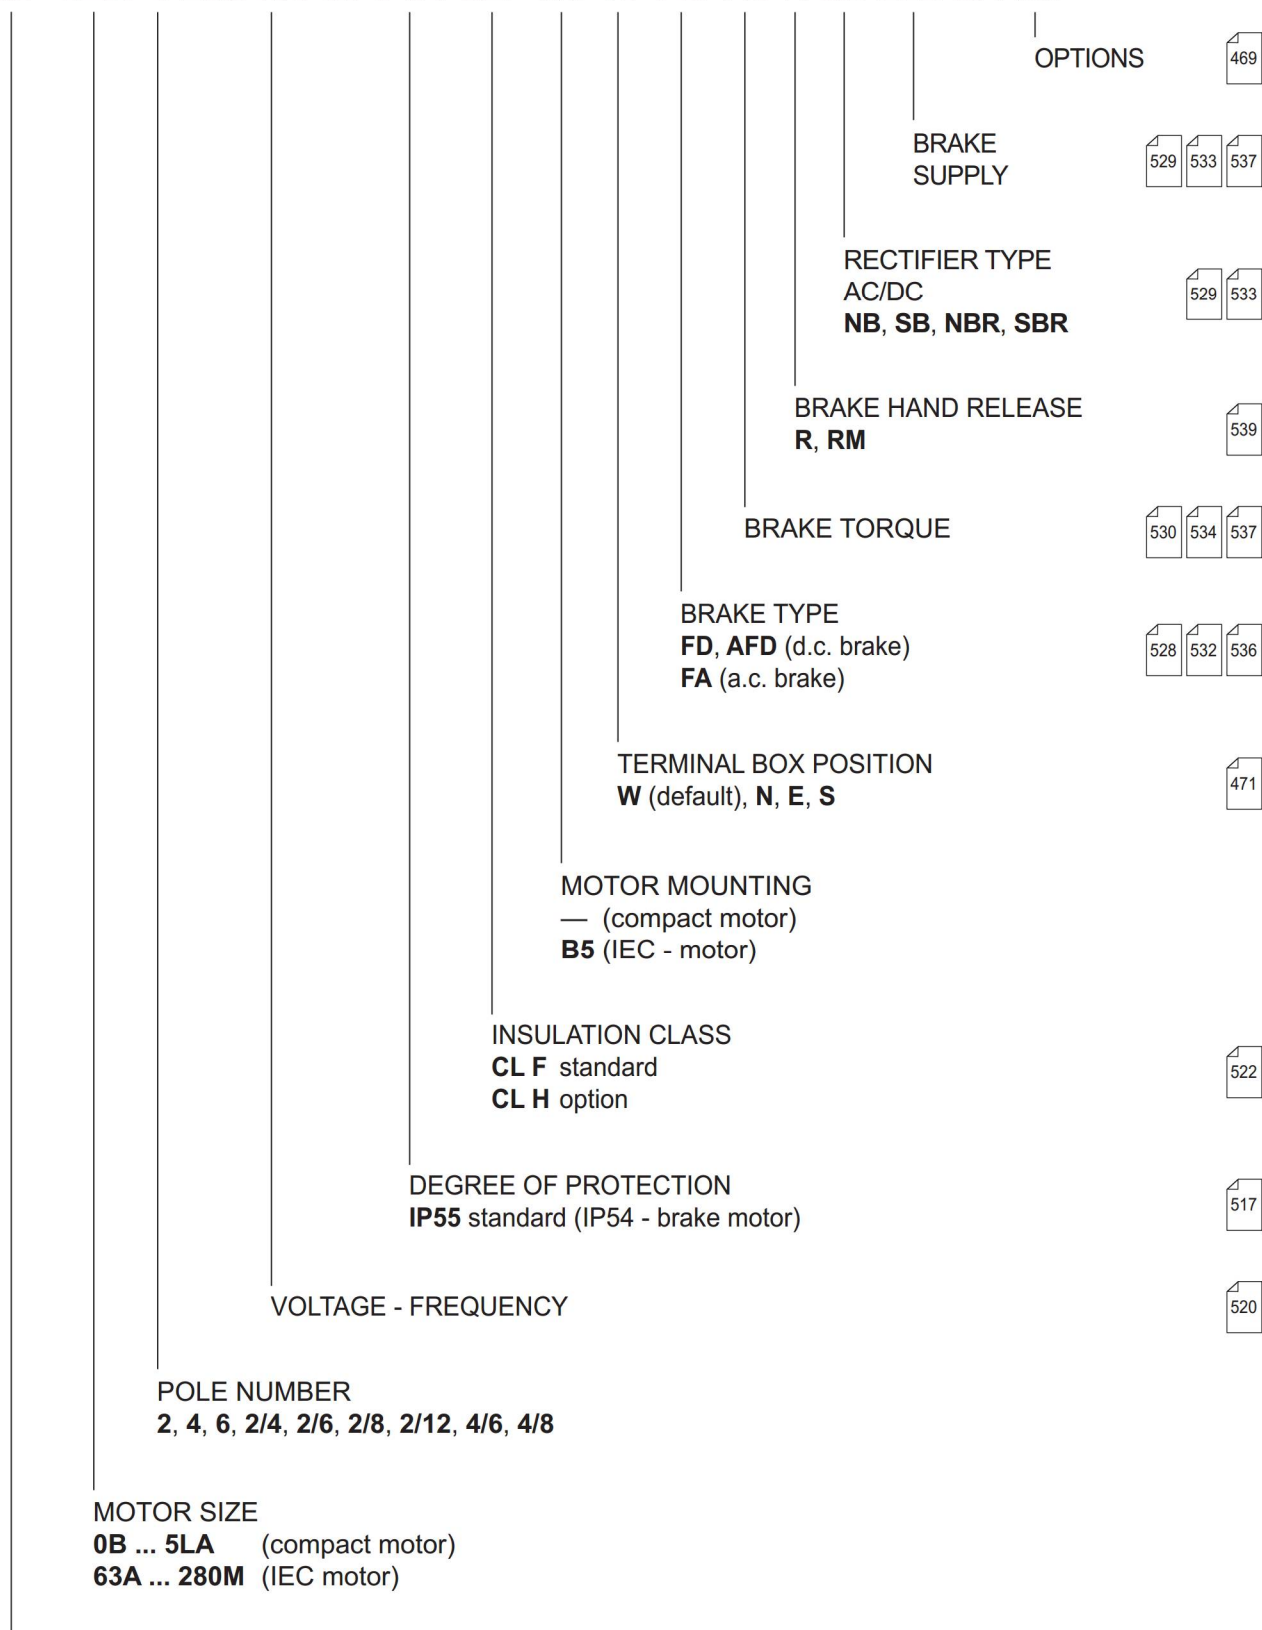

72 DESIGNATION

MOTOR

BRAKE

M 1LA 4 230/400-50 IP54 CLF W FD 7.5 R SB 220 SA

MOTOR TYPE
M = compact 3-phase
BN = IEC 3-phase