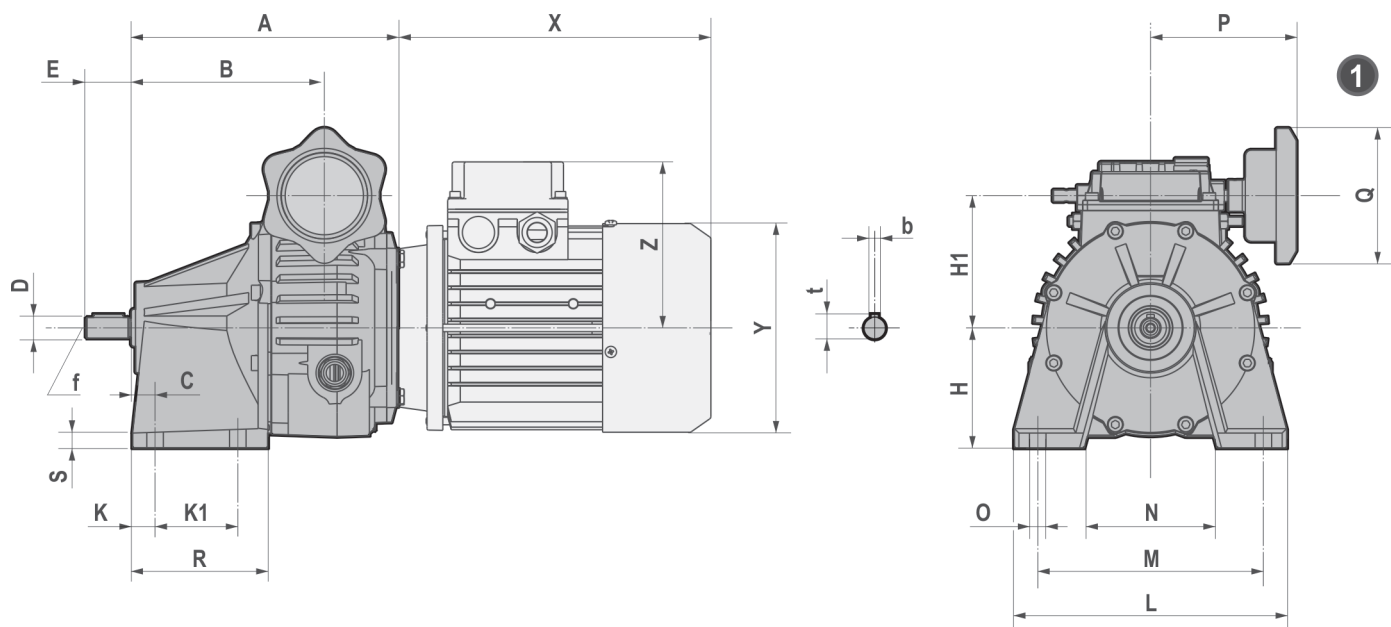

## ST - Dimensioni / Dimensions / Encombresments / Abmessungen / Dimensiones / 尺寸

ST	A	B	C	D	E	H	H1	K	K1	L	M	N
003	131	93.5	16	11 j6	23	70	75	15	25	130	95	60
				14 j6	30							
005	177.5	128.5	16	14 j6	30	80	88	15	55	180	150	90
				19 j6	40							
010	213	156.5	19.5	19 j6	40	102	107	18.5	65	220	165	108
				24 j6	50							
020	251.5	184.5	25.5	24 j6	50	125	126	23.5	75	250	185	118
				28 j6	60							
030/050	294.5	210.5	27	38 k6	80	150	158.5	25	85	310	240	149
100	353.5	252.5	32	42 k6	80	190	205.5	29	120	384	295	193

ST	O	P	Q	R	S	b	t	f	X	Y	Z	~Kg
003	9	97	90	60	8	4	12.5	M4	188	121	103.5	3.0
						5	16	M6				
005	11	97	90	90	10	5	16	M6	208.5	139	112	8.7
						6	21.5	M6				
010	11	107	90	110	12	6	21.5	M6	232.5	158	121.5	16.1
						8	27	M8				
020	14	117	90	130	14	8	27	M8	248	173	129.5	27.3
						8	31	M8	273			
030/050	18	154	120	150	16	10	41	M10	307.5	191	138.5	41.5
									322.5			
100	20	184	120	186	20	12	45	M10	372.5	248.4	194	74.5
									410.5			